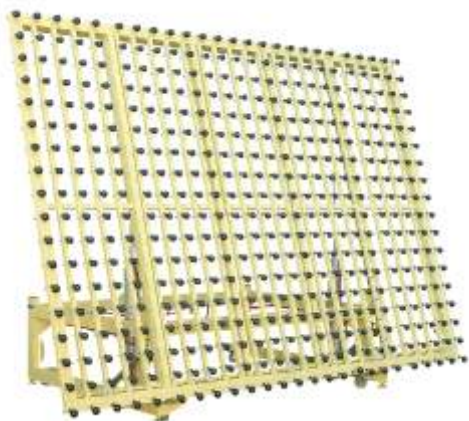

# MESAS ESFERAS BASCULANTES, NEUMÁTICAS

MESA ESFERAS 1,90 X 2,60 m, BASCULANTE, NEUMÁTICA (63 Esferas)  
Código: 507.05

MESA ESFERAS 1,90 X 2,60 m, BASCULANTE, NEUMÁTICA (111 Esferas)  
Código: 507.06

MESA ESFERAS 2,60 X 3,70 m, BASCULANTE, NEUMÁTICA (120 Esferas)  
Código: 507.10

MESA ESFERAS 2,60 X 3,70 m, BASCULANTE, NEUMÁTICA (450 Esferas)  
Código: 507.20

Los datos aportados son indicativos y sin compromiso.

RIAL S.A. en constante investigación y desarrollo se reserva el derecho de introducir modificaciones sin previo aviso.