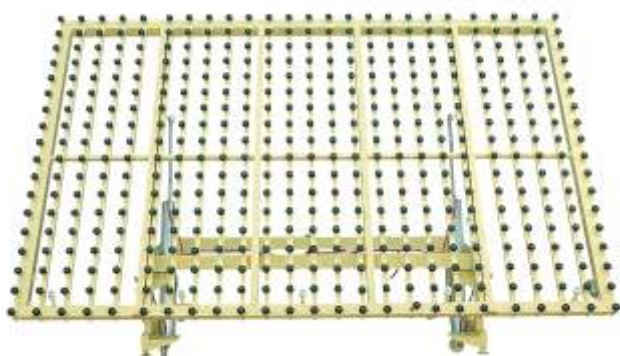

# MESAS ESFERAS BASCULANTES, NEUMÁTICAS

MESA ESFERAS 1,90 X 2,60 m, BASCULANTE, NEUMÁTICA (63 Esferas)  
Código: 507.05

MESA ESFERAS 1,90 X 2,60 m, BASCULANTE, NEUMÁTICA (111 Esferas)  
Código: 507.06

MESA ESFERAS 2,60 X 3,70 m, BASCULANTE, NEUMÁTICA (120 Esferas)  
Código: 507.10

MESA ESFERAS 2,60 X 3,70 m, BASCULANTE, NEUMÁTICA (450 Esferas)  
Código: 507.20

Los datos aportados son indicativos y sin compromiso.

RIAL S.A. en constante investigación y desarrollo se reserva el derecho de introducir modificaciones sin previo aviso.