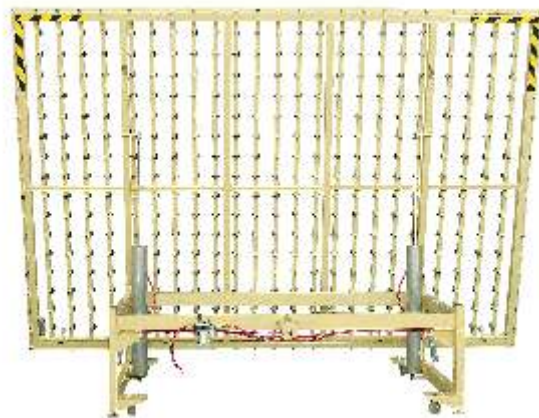

# MESAS ESFERAS BASCULANTES, NEUMÁTICAS

MESA ESFERAS 1,90 X 2,60 m, BASCULANTE, NEUMÁTICA (63 Esferas)  
Código: 507.05

MESA ESFERAS 1,90 X 2,60 m, BASCULANTE, NEUMÁTICA (111 Esferas)  
Código: 507.06

MESA ESFERAS 2,60 X 3,70 m, BASCULANTE, NEUMÁTICA (120 Esferas)  
Código: 507.10

MESA ESFERAS 2,60 X 3,70 m, BASCULANTE, NEUMÁTICA (450 Esferas)  
Código: 507.20

Los datos aportados son indicativos y sin compromiso.

RIAL S.A. en constante investigación y desarrollo se reserva el derecho de introducir modificaciones sin previo aviso.